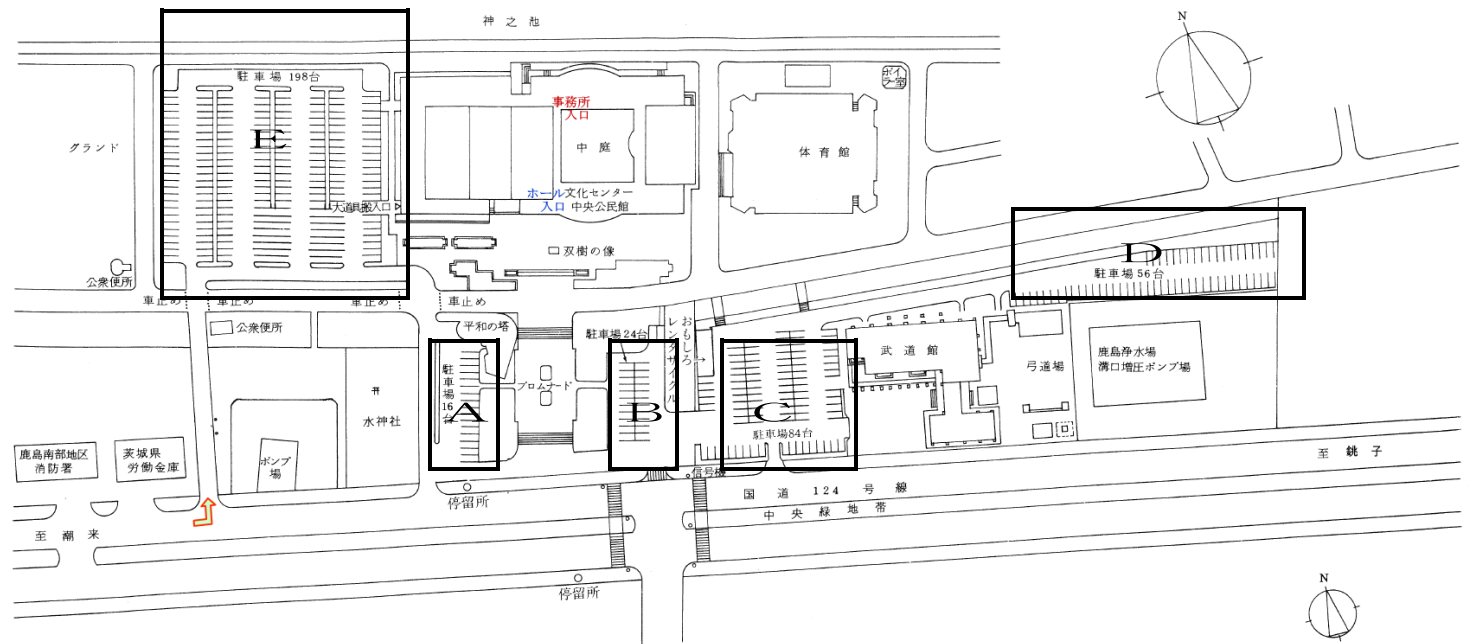

神栖市文化センター 周辺図及び案内図

神栖市文化センター 駐車場案内図

- 駐車場A (16台)
来賓・大会役員駐車場
(駐車券発行)
- 駐車場B (24台)
来賓・大会役員駐車場
(駐車券発行)
- 駐車場C (84台)
来賓・大会役員駐車場
(駐車券発行)
- 駐車場D (56台)
バス駐車場
- 駐車場E (198台)
一般駐車場

神栖市文化センター
 (公財) 神栖市文化・スポーツ振興公社 文化振興グループ
 〒 314-0121 茨城県神栖市溝口 4991-4
 tel.0299-90-5511 fax.0299-96-9198